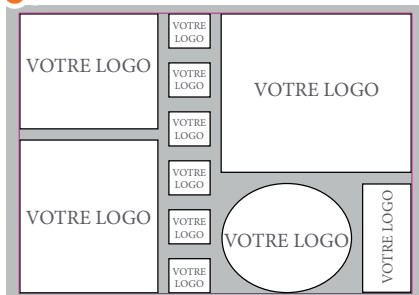

# Transfert sérigraphique

Format utile : 30 x 43 cm

Formats disponibles:

Hors franco,  
port de **9,90€ HT.**  
Franco dès **169€ HT.**

Quantité	Prix HT	Prix HT	Prix HT	Prix HT
10 à 14	6,62 €	7,35 €	9,19 €	10,66 €
15 à 20	4,91 €	5,45 €	6,81 €	7,90 €
21 à 30	3,92 €	4,35 €	5,44 €	6,31 €
31 à 40	3,15 €	3,50 €	4,38 €	5,08 €
41 à 50	2,75 €	3,05 €	3,81 €	4,42 €
51 à 60	2,57 €	2,85 €	3,56 €	4,13 €
61 à 70	2,39 €	2,65 €	3,31 €	3,84 €
71 à 80	2,30 €	2,55 €	3,19 €	3,70 €
81 à 90	2,21 €	2,45 €	3,06 €	3,55 €
91 à 99	2,12 €	2,35 €	2,94 €	3,41 €
100 à 149	2,03 €	2,25 €	2,81 €	3,26 €
150 à 199	1,89 €	2,10 €	2,63 €	3,05 €
200 à 249	1,76 €	1,95 €	2,44 €	2,83 €
250 à 299	1,62 €	1,80 €	2,25 €	2,61 €
300 à 499	1,49 €	1,65 €	2,06 €	2,39 €
500 à 749	1,17 €	1,30 €	1,63 €	1,89 €
750 à 999	0,99 €	1,10 €	1,38 €	1,60 €
1000 à 1999	0,95 €	1,05 €	1,31 €	1,52 €
2000 à 2999	0,90 €	1,00 €	1,25 €	1,45 €
3000 et +	0,90 €	1,00 €	1,25 €	1,45 €

Option **DÉCOUPE**

**+10%**

● Planche conforme

**pas de découpe possible**

● Planche non conforme

La découpe à l'unité est effectuée uniquement si les logos sont placés uniformément sur votre planche