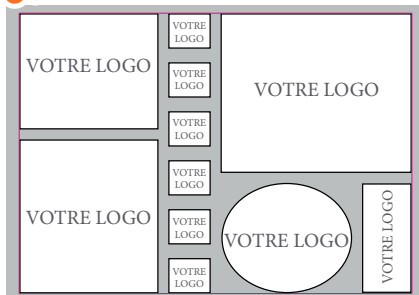

## Option DÉCOUPE

+10%

● Planche conforme

✘ pas de découpe possible

● Planche non conforme

La découpe à l'unité est effectuée uniquement si les logos sont placés uniformément sur votre planche