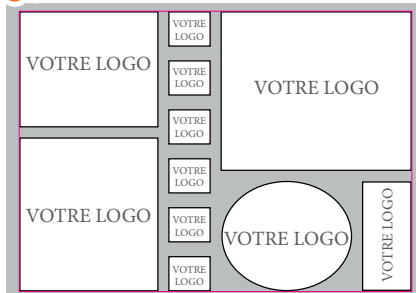

Option **DÉCOUPE**

**+10%**

● Planche conforme

**pas de découpe possible**

● Planche non conforme

La découpe à l'unité est effectuée uniquement si les logos sont placés uniformément sur votre planche

# Transfert sérigraphique

Format utile : 14 x 21 cm

Formats disponibles:

Hors franco,  
port de **9,90€ HT.**  
Franco dès **169€ HT.**

Quantité	Prix HT	Prix HT	Prix HT	Prix HT
10 à 14	3,31 €	3,68 €	4,60 €	5,34 €
15 à 20	2,46 €	2,73 €	3,41 €	3,96 €
21 à 30	1,96 €	2,18 €	2,73 €	3,16 €
31 à 40	1,58 €	1,75 €	2,19 €	2,54 €
41 à 50	1,38 €	1,53 €	1,91 €	2,22 €
51 à 60	1,29 €	1,43 €	1,79 €	2,07 €
61 à 70	1,20 €	1,33 €	1,66 €	1,93 €
71 à 80	1,15 €	1,28 €	1,60 €	1,86 €
81 à 90	1,11 €	1,23 €	1,54 €	1,78 €
91 à 99	1,06 €	1,18 €	1,48 €	1,71 €
100 à 149	1,02 €	1,13 €	1,41 €	1,64 €
150 à 199	0,95 €	1,05 €	1,31 €	1,52 €
200 à 249	0,88 €	0,98 €	1,23 €	1,42 €
250 à 299	0,81 €	0,90 €	1,13 €	1,31 €
300 à 499	0,75 €	0,83 €	1,04 €	1,20 €
500 à 749	0,59 €	0,65 €	0,81 €	0,94 €
750 à 999	0,50 €	0,55 €	0,69 €	0,80 €
1000 à 1999	0,48 €	0,53 €	0,66 €	0,77 €
2000 à 2999	0,45 €	0,50 €	0,63 €	0,73 €
3000 et +	0,45 €	0,50 €	0,63 €	0,73 €

Option **DÉCOUPE**

+10%

● Planche conforme

✘ pas de découpe possible

● Planche non conforme

La découpe à l'unité est effectuée uniquement si les logos sont placés uniformément sur votre planche