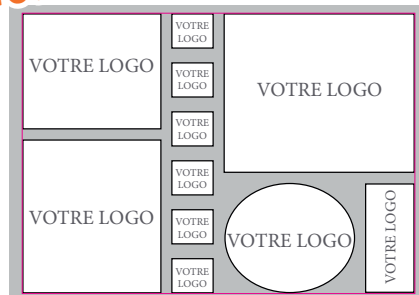

Option **DÉCOUPE**

+10%

● Planche conforme

✘ pas de découpe possible

● Planche non conforme

La découpe à l'unité est effectuée uniquement si les logos sont placés uniformément sur votre planche

# Transfert sérigraphique

Format utile : 10 x 14 cm

Formats disponibles:

Hors franco,  
port de **9,90€ HT.**  
Franco dès **169€ HT.**

Quantité	Prix HT	Prix HT	Prix HT	Prix HT
10 à 14	2,48 €	2,76 €	3,45 €	4,00 €
15 à 20	1,84 €	2,04 €	2,55 €	2,96 €
21 à 30	1,47 €	1,63 €	2,04 €	2,36 €
31 à 40	1,18 €	1,31 €	1,64 €	1,90 €
41 à 50	1,03 €	1,14 €	1,43 €	1,65 €
51 à 60	0,96 €	1,07 €	1,34 €	1,55 €
61 à 70	0,89 €	0,99 €	1,24 €	1,44 €
71 à 80	0,86 €	0,96 €	1,20 €	1,39 €
81 à 90	0,83 €	0,92 €	1,15 €	1,33 €
91 à 99	0,79 €	0,88 €	1,10 €	1,28 €
100 à 149	0,76 €	0,84 €	1,05 €	1,22 €
150 à 199	0,71 €	0,79 €	0,99 €	1,15 €
200 à 249	0,66 €	0,73 €	0,91 €	1,06 €
250 à 299	0,61 €	0,68 €	0,85 €	0,99 €
300 à 499	0,56 €	0,62 €	0,78 €	0,90 €
500 à 749	0,44 €	0,49 €	0,61 €	0,71 €
750 à 999	0,37 €	0,41 €	0,51 €	0,59 €
1000 à 1999	0,35 €	0,39 €	0,49 €	0,57 €
2000 à 2999	0,34 €	0,38 €	0,48 €	0,55 €
3000 et +	0,34 €	0,38 €	0,48 €	0,55 €

Option **DÉCOUPE**

**+10%**

● Planche conforme

**pas de découpe possible**

● Planche non conforme

La découpe à l'unité est effectuée uniquement si les logos sont placés uniformément sur votre planche