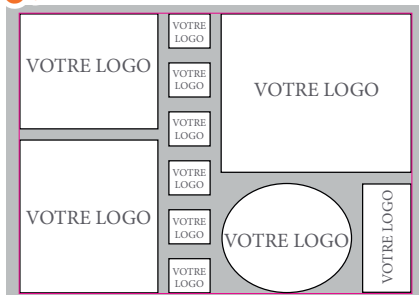

Option **DÉCOUPE**

**+10%**

● Planche conforme

**pas de découpe possible**

● Planche non conforme

La découpe à l'unité est effectuée uniquement si les logos sont placés uniformément sur votre planche

# Transfert sérigraphique

Format utile : 21 x 30 cm

Formats disponibles:

Hors franco,  
port de **9,90€ HT.**  
Franco dès **169€ HT.**

Quantité	Prix HT	Prix HT	Prix HT	Prix HT
10 à 14	4,46 €	4,96 €	6,20 €	7,19 €
15 à 20	3,31 €	3,68 €	4,60 €	5,34 €
21 à 30	2,65 €	2,94 €	3,68 €	4,26 €
31 à 40	2,12 €	2,36 €	2,95 €	3,42 €
41 à 50	1,85 €	2,06 €	2,58 €	2,99 €
51 à 60	1,73 €	1,92 €	2,40 €	2,78 €
61 à 70	1,61 €	1,79 €	2,24 €	2,60 €
71 à 80	1,55 €	1,72 €	2,15 €	2,49 €
81 à 90	1,49 €	1,65 €	2,06 €	2,39 €
91 à 99	1,43 €	1,59 €	1,99 €	2,31 €
100 à 149	1,37 €	1,52 €	1,90 €	2,20 €
150 à 199	1,28 €	1,42 €	1,78 €	2,06 €
200 à 249	1,19 €	1,32 €	1,65 €	1,91 €
250 à 299	1,10 €	1,22 €	1,53 €	1,77 €
300 à 499	1,00 €	1,11 €	1,39 €	1,61 €
500 à 749	0,79 €	0,88 €	1,10 €	1,28 €
750 à 999	0,67 €	0,74 €	0,93 €	1,07 €
1000 à 1999	0,64 €	0,71 €	0,89 €	1,03 €
2000 à 2999	0,61 €	0,68 €	0,85 €	0,99 €
3000 et +	0,61 €	0,68 €	0,85 €	0,99 €