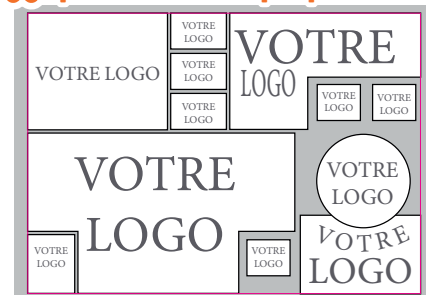

## Option DÉCOUPE

+10%

● Planche conforme

✘ pas de découpe possible

● Planche non conforme

La découpe à l'unité est effectuée uniquement si les logos sont placés uniformément sur votre planche